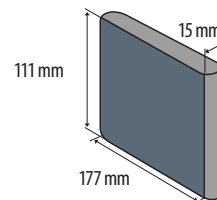

NV006 TRUCK

NAVIGATORE GPS PORTATILE
con DISPLAY TOUCH SCREEN 7"
PER AUTOCARRI E MEZZI PESANTI*

LET'S GO!

con MAPPA EUROPA COMPLETA
(48 paesi)

CARATTERISTICHE TECNICHE:

- Schermo Touch Screen 7"
- Risoluzione 800 x 480 pixel
- Memoria RAM 256 MB
- Memoria NAND FLASH 8 GB
- Ingresso Micro SD Card Multimediale
- Riproduzione Audio e Video
- Compatibilità: MP3, MPEG4
- Bluetooth A2DP
- Ingresso Video
- Trasmittitore FM 87.5>107.0 MhZ
- Batteria ricaricabile 950Ah