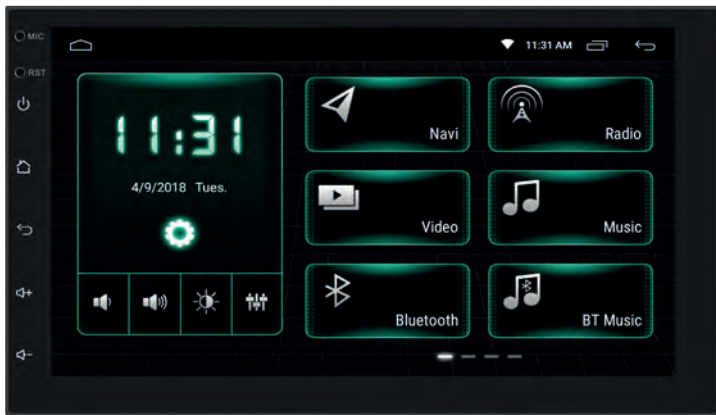

La Mediastation VM001 è disponibile anche con NAVIGAZIONE OFF-LINE:

CARATTERISTICHE TECNICHE:

- Monitor digitale TFT/LCD 7" wide Touch Screen
- Risoluzione 1024x600 pixel
- Riproduzione video 1080 pixel
- Sistema operativo Android 8.1
- Processore Quadcore 1.2 GHZ RAM 2 GB
- Memoria interna NAND 16 GB
- Formati Video: MPEG4
- Formati Audio: MP3, WMA
- Interfaccia grafica dinamica
- Menu in 5 differenti colori: bianco, verde, blu, rosso e ambra
- Antenna GPS
- Sintonizzatore Radio FM/AM/RDS/EON PLL con 18 stazioni memorizzabili in FM e 12 in AM
- 2 porte USB posteriori 32 GB
- 1 ingresso retrocamera
- 1 ingresso per videocamera anteriore
- 1 ingresso A/V, 2 uscite Video, 1 uscita Audio
- Bluetooth A2DP
- Bluetooth Vivavoce con microfono esterno (SUPPORTO iOS, A2DP, GESTIONE RUBRICA)
- WI-FI
- Comandi al volante resistivi integrati
- Power 4x45 W

INSTALLAZIONE

UNIVERSALE

Installabile su Auto, Camper, Furgoni e tutti i veicoli con vano autoradio 2 DIN STANDARD e alimentazione a 12 V.

VM001D

**MEDIASTATION
ANDROID DAB+
con MONITOR TFT/LCD 7"
TOUCH SCREEN
SENZA MECCANICA**