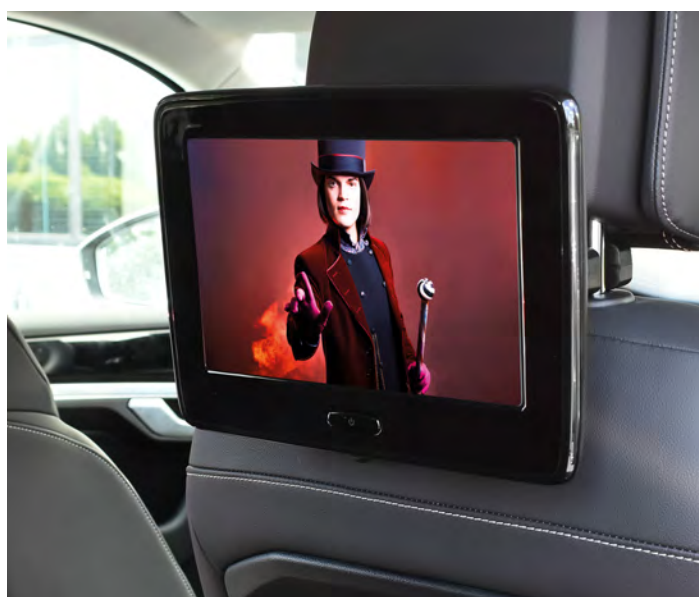

INSTALLAZIONE

UNIVERSALE

Installabile su Auto, Camper e altri veicoli.

VM154

MONITOR MULTIMEDIALE PER POGGIATESTA TFT/LCD 10.1" TOUCH SCREEN

con sistema operativo **ANDROID**

ELEGANZA e CONNETTIVITÀ

Monitor multimediale per visualizzare e riprodurre contenuti da tantissimi supporti

Smartphone e Tablet con router

Dispositivi USB

Cuffie Bluetooth (es. PhonocarVM406)

Autoradio e Mediastation

Elegante Monitor per poggiatesta con lettore multimediale e tutte le funzionalità del sistema operativo Android che soddisfano le più moderne esigenze di car entertainment. Semplicissimo da utilizzare grazie al Menu ad icone estremamente intuitive è adatto a passeggeri di tutte le età.

Collegato ad uno smartphone (con WI-FI) si connette al web e permette di scaricare APP* e giochi* direttamente da Play Store (*non è garantita la compatibilità di tutte le APP).

La porta USB consente la riproduzione immediata di video, immagini e musica da chiavette fino a 64 GB.