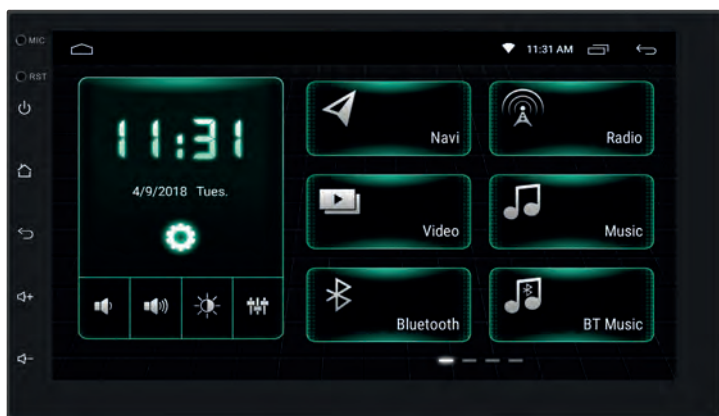

CARATTERISTICHE TECNICHE:

- Monitor digitale TFT/LCD 6.75" wide Touch Screen capacitivo
- Risoluzione 800x480 pixel
- Riproduzione video 1080 (downscaling)
- Formati Video: MPEG4
- Formati Audio: MP3, WMA
- Sistema colore NTSC/PAL
- Interfaccia grafica dinamica
- Sintonizzatore Radio FM/AM/RDS/EON PLL
- Ricevitore DAB+ integrato
- Memorizzazione dell'ultima posizione
- 1 porta USB posteriore 32 GB
- 1 porta USB posteriore Apple Carplay/AndroidAuto
- Bluetooth A2DP
- Bluetooth Vivavoce con microfono esterno (SUPPORTO iOS, A2DP, GESTIONE RUBRICA)
- Comandi al volante resistivi integrati
- 1 ingresso retrocamera con attivazione automatica
- 1 ingresso A/V posteriore
- 1 uscita Audio RCA
- 1 uscita Subwoofer
- Power 4x45 W

INSTALLAZIONE

UNIVERSALE

Installabile su Auto, Camper, Furgoni e tutti i veicoli con vano autoradio 2 DIN STANDARD e alimentazione a 12 V.

VM001

**MEDIASTATION ANDROID
con MONITOR TFT/LCD 7"
TOUCH SCREEN
SENZA MECCANICA**

Il Menù estremamente intuitivo e multilingua rende immediato l'utilizzo delle funzioni più utili per il guidatore.

È possibile connettere lo smartphone alla Mediastation con l'APP "EasyConnection" (disponibile per iOS e Android) per visualizzare e riprodurre direttamente sul display i principali contenuti quali foto, video e musica.