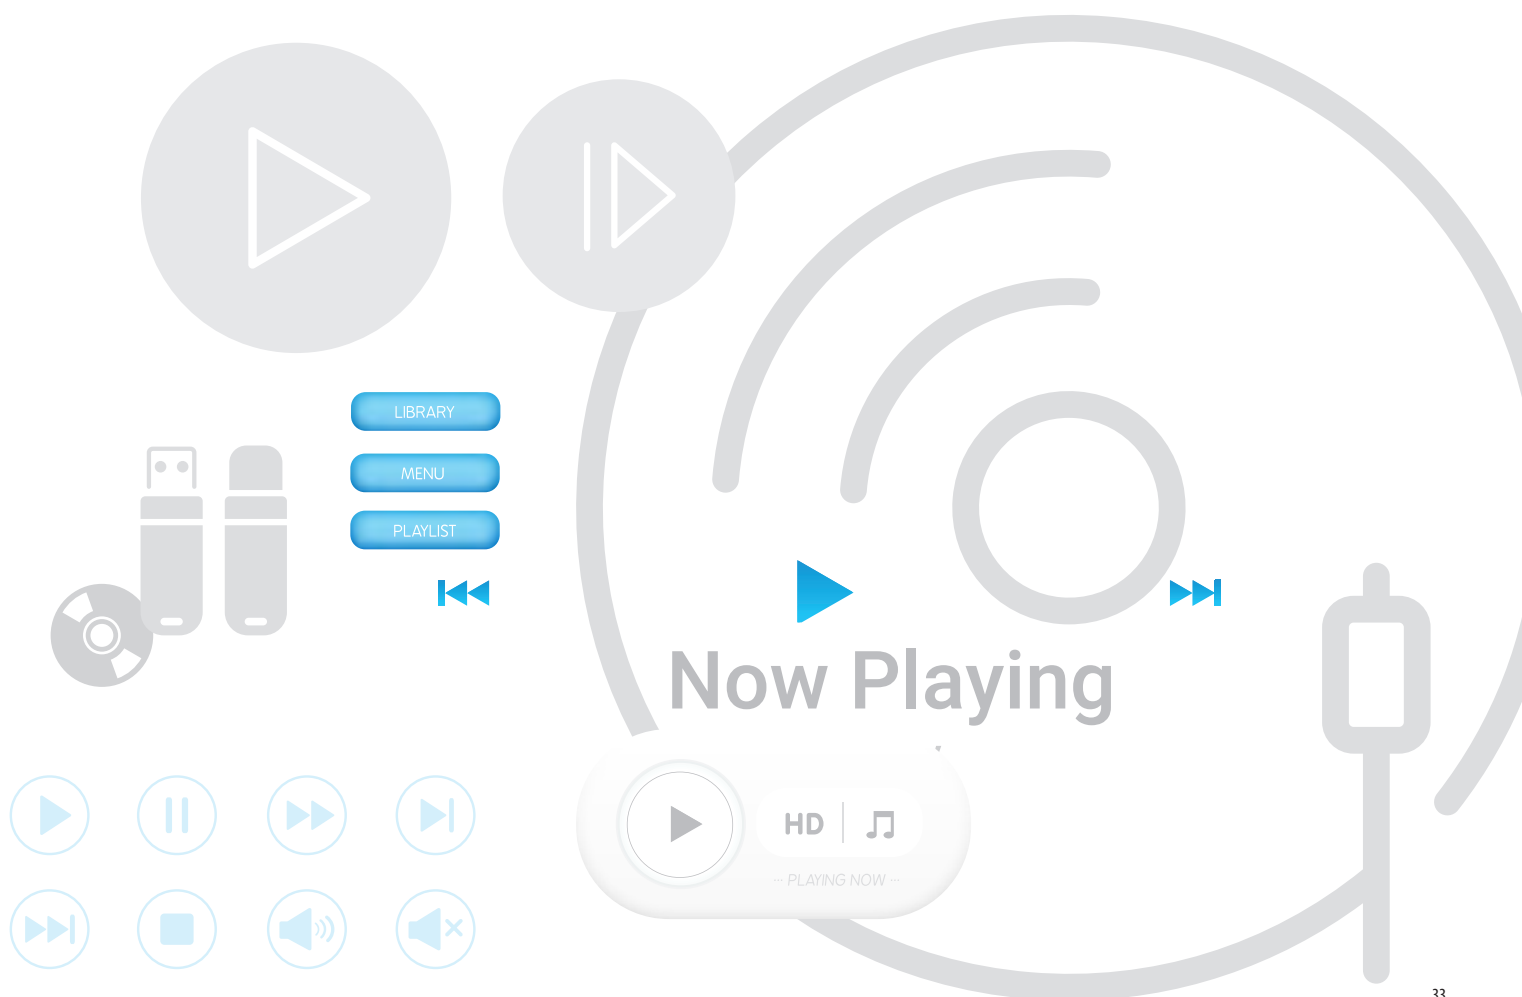

LETTORI CD/DVD, USB e SD CARD

NON FERMARTI
ALLA PRIMA PLAYLIST

Ascoltare musica è uno dei piaceri del viaggio, con i lettori Phonocar potrai ascoltare le tue playlist da tantissimi supporti a cominciare dai classici CD e DVD fino ad arrivare agli smartphone di ultima generazione, passando per le Micro SD Card senza dimenticare le chiavette e gli altri dispositivi USB.