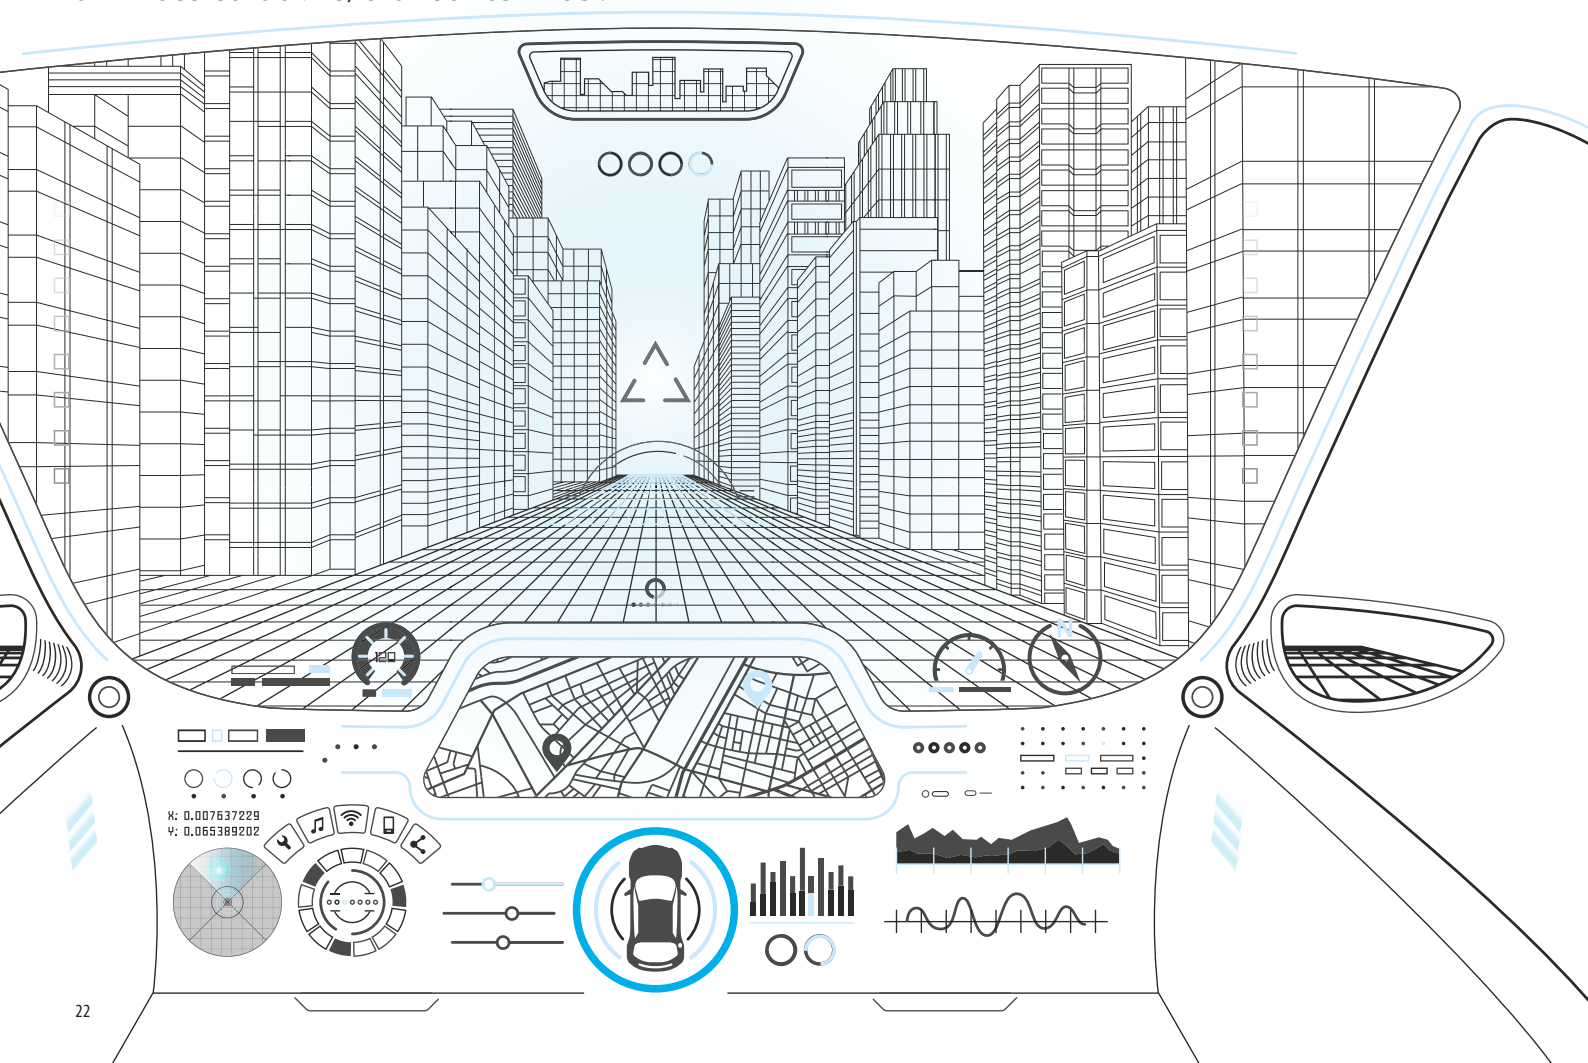

DVR

Digital video recorder

La funzione principale dei DVR è la registrazione ciclica di video, ma essendo evoluti a veri e propri dispositivi multifunzione sono sempre più richiesti come sistema di sicurezza per i veicoli. Connessi alla loro retrocamera possono essere utilizzati in fase di manovra o, all'occorrenza, diventare veri e propri navigatori.

La funzione G-SENSOR protegge i filmati di eventuali incidenti o collisioni utilizzabili a fini assicurativi e/o di contenziosi.