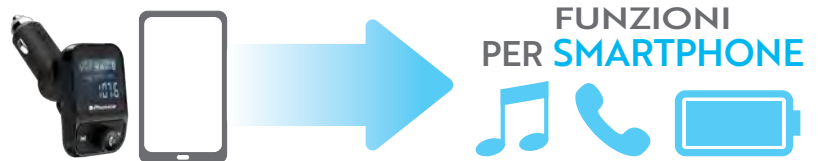

VM549

NEW

**LETTORE USB e MICRO SD CARD
per PRESA ACCENDISIGARI
REGOLABILE con DISPLAY LCD 1.5",
BLUETOOTH e USCITA AUX**

**Piccole dimensioni
grandi funzionalità**

Questo lettore per presa accendisigari permette di ascoltare musica sull'impianto audio dell'auto (o altro veicolo) da Smartphone, Micro SD Card e dispositivi USB.

È un dispositivo Plug&Play subito pronto all'uso in 3 semplici mosse:

1. inserire il lettore nella presa accendisigari
2. connetterlo all'autoradio o alla Mediastation tramite trasmettitore FM o cavo AUX (non incluso) per una migliore qualità del suono
3. inserire il dispositivo USB, la Micro SD Card o connettere il VM549 allo smartphone tramite Bluetooth.

All'inserimento dei supporti inizia automaticamente la riproduzione dei brani.

Lettore file audio da:

 DISPOSITIVI USB 16 GB	 MICRO SD CARD 32 GB	 SMARTPHONE

Connessione all'impianto audio:

 USCITA AUX	 TRASMETTITORE FM

**ASCOLTA LA TUA MUSICA
CON IL BLUETOOTH A2DP**

**RISPONDI ALLE CHIAMATE
CON IL VIVAVOCE BLUETOOTH**

**RICARICA LA BATTERIA
CON LA PRESA USB DEDICATA!**

CARATTERISTICHE TECNICHE:

- Lettore USB 16 GB e Micro SD card 32 GB
- Formati AUDIO supportati: MP3, WMA, WAV, FLAC
- Uscita AUX
- Display LCD 1.5"
- Bluetooth A2DP
- Funzione Vivavoce con Microfono integrato
- Distanza connessione Bluetooth 5-8 m
- Funzione anti ECO e riduzione disturbo
- Trasmettitore FM
- Alimentazione 12/24 V
- Presa USB per ricarica smartphone

UNIVERSALE

Installabile su Auto, Camper, Furgoni e tutti i veicoli con alimentazione a 12/24 V.