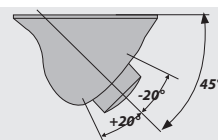

VM260

RETROCAMERA ORIENTABILE UNIVERSALE con BIADESIVO

AUTO E MEZZI PESANTI

CARATTERISTICHE TECNICHE

- Luminosità 0,5 Lux
- Sensore CDM 1/4"
- Sistema NTSC
- Immagine Normale e Mirror
- Risoluzione 960x576 pixel
- Fotogrammi 25 fps
- Angolo di visione 130°
- Impermeabile IP68
- Linee guida
- Dimensioni 4,7 x 3 x 2 h cm
- Cavo video 5 m
- 12V