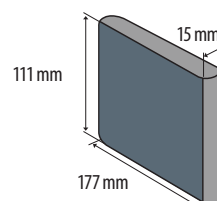

NV005

NAVIGATORE GPS PORTATILE
con DISPLAY TOUCH SCREEN 7"
PER AUTO

LET'S GO!

con MAPPA EUROPA COMPLETA
(48 paesi)

CARATTERISTICHE TECNICHE:

- Schermo Touch Screen 7"
- Risoluzione 800 x 480 pixel
- Memoria RAM 256 MB
- Memoria NAND FLASH 8 GB
- Ingresso Micro SD Card Multimediale
- Riproduzione Audio e Video
- Compatibilità: MP3, MPEG4
- Bluetooth A2DP
- Ingresso Video
- Trasmittitore FM 87.5>107.0 MhZ
- Batteria ricaricabile 950Ah