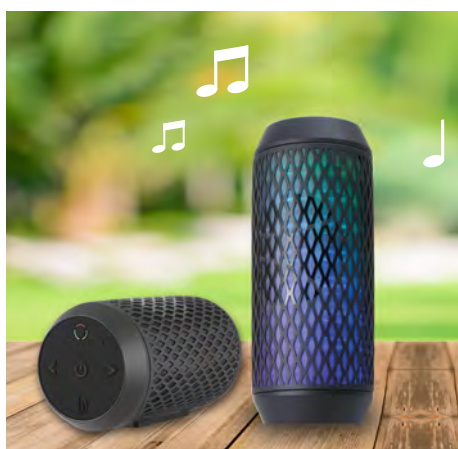

06820

BLUETOOTH VIVA VOCE e MUSICA UNIVERSALE per CRUSCOTTO

Bluetooth con funzioni Vivavoce e Musica con controller per cruscotto minimale. **Ben 5 telefoni memorizzabili.**

Una volta installato permette di chiamare in tutta sicurezza e di ascoltare musica in modo semplice e immediato sull'impianto audio del veicolo. Una volta installata la centralina il controller può essere fissato al cruscotto nella posizione più comoda per chi guida grazie al pratico adesivo 3M.

MULTI
COLOR
LIGHTS

VM400

**ALTOPARLANTE
BLUETOOTH PORTATILE
CON USCITA AUX
e BATTERIA AD ELEVATA AUTONOMIA**

Ascolta la tua musica dove vuoi!

Pratico speaker Bluetooth portatile con batteria ricaricabile ad elevata autonomia (6/8 ore con riproduzione continua) e bellissimi effetti di luce multicolore.