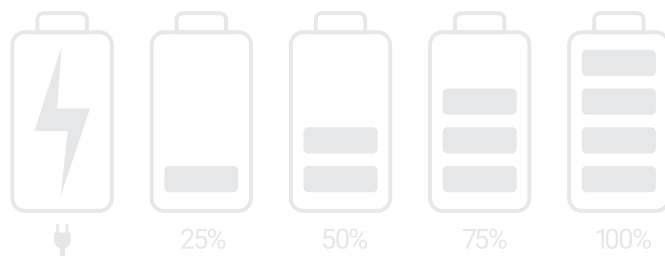

ACCESSORI PER SMARTPHONE

PRECEDENZA ALLA GUIDA SICURA

Utilizzare lo smartphone in sicurezza è una priorità sia per chi lavora con questo strumento sia per chi vuole sfruttare tutte le possibilità offerte dalle APP e dalla connessione alla rete. Dispositivi Vivavoce Bluetooth, mirror link e carica batteria ad induzione sono solo alcuni degli accessori che vi proponiamo in questa sezione.